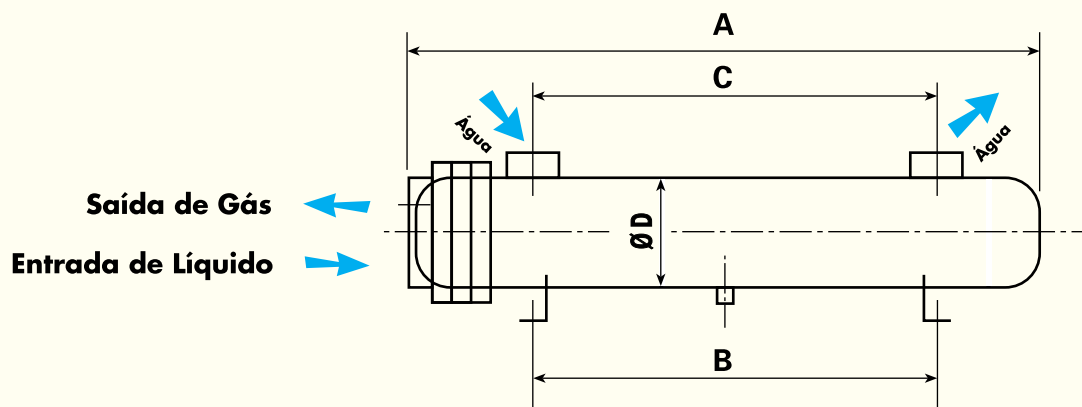

EVAPORADOR RESFRIADOR DE ÁGUA **VKW** CHILLER

O evaporador da série VKW representa uma moderna tecnologia no resfriamento de água mediante expansão seca de halogenados em trocadores de calor tipo casco e tubos. Esta nova série oferece vantagens como maior eficiência, manutenção fácil e devido a um incremento na padronização oferece menores níveis de estocagem e prazos reduzidos. Construído com tubos curvados em "U" o feixe tubular permite a dilatação entre tubos e casco eliminando a possibilidade de alguma tensão mecânica. O feixe de tubos removível facilita a manutenção, limpeza e permite a reposição. A série VKW de evaporadores é fabricado com tubos aletados internamente de alta eficiência promovendo uma redução na área de troca térmica. Esta redução na área de troca torna o trocador mais compacto, com menor peso e baixo volume de refrigerante. Os evaporadores VKW podem ser usados com todos os tipos de refrigerantes HCFC, HFC e misturas de refrigerantes no entanto que sejam compatíveis com cobre e aço carbono.